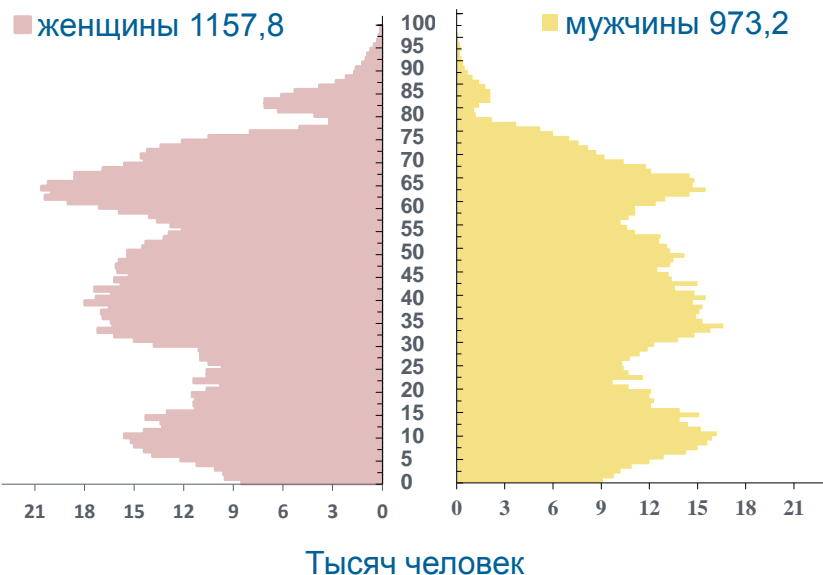

Изменение возрастного-полового состава населения Алтайского края

Численность населения на 1 января 2023 года

мужчин
973150
человек

женщин
1157800
человек

из них: городских - 554,8 тыс. человек,
сельских – 418,3 тыс. человек

из них: городских – 687,9 тыс. человек,
сельских – 469,9 тыс. человек

возрастно-половой состав населения края

средний возраст жителей края, лет

40,60 года
мужчин - **37,75** года
женщин - **43,00** года

ожидаемая продолжительность жизни